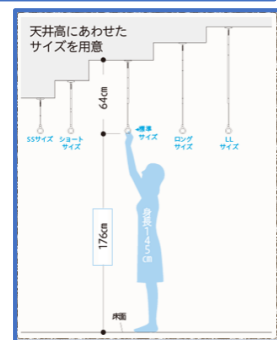

昇降式 ①ホスクリーン スポット型 ②ホスクリーン

株式会社 オサコー建設
『おかげさまで50周年』

御殿場市保土沢1157-599

HP: <https://www.osakoh.co.jp/>