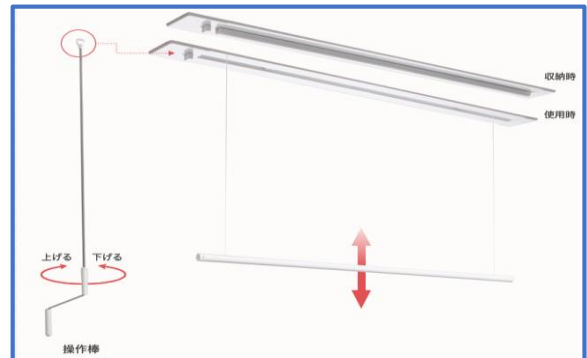

昇降式 ①ホスクリーン スポット型 ②ホスクリーン

株式会社 オサコー建設
『おかげさまで50周年』

御殿場市保土沢1157-599

HP: <https://www.osakoh.co.jp/>